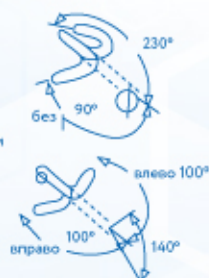

ГИБКИЕ ЭНДОСКОПЫ ДЛЯ КРУПНЫХ ЖИВОТНЫХ

MV-400C	2000 mm	9.8 mm	2.8 mm	140°	HD
MV-400D	3000 mm	12.8 mm	3.2 mm	140°	HD

ГИБКИЕ ЭНДОСКОПЫ ДЛЯ МЕЛКИХ ЖИВОТНЫХ / ГАСТРОСКОПЫ

MV-GBS	530 mm	5.0 mm	2.2 mm	135°	экран 3.5"
--------	--------	--------	--------	------	------------

ВОЗМОЖНЫЕ МОДИФИКАЦИИ ЭНДОСКОПА / ГАСТРОСКОПА - ПО ЗАПРОСУ

MV-9S1	1500 mm	8.0 mm	2.0/2.2/2.8 mm	135°	HD/экран 3.5"
MV-9S2	1500 mm	9.2 mm	2.8 mm	135°	HD/экран 3.5"

MV-6000

MV-9000

MV-951

ИНСТРУМЕНТЫ И ПРИНАДЛЕЖНОСТИ ДЛЯ ЛАПОРОСКОПИИ